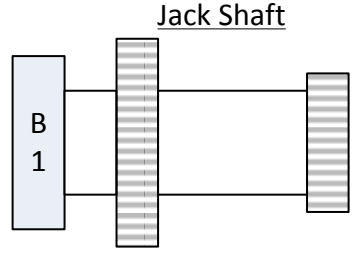

## Notes

**Seal 1:** 62mm x 40mm x 8mm. NAK TF 40 62 7

**Seal 2:** 110mm x 90mm x 3mm. NAK TF 90 110 10

**B1:** 80mm x 40mm x 18mm. PN: ??

**B2:** 80mm x 40mm x 18mm. PN: MRC 208 SZ (6208 RS)

**B3:** 110mm x 60mm x 22mm. PN: NTN 6212x50C3