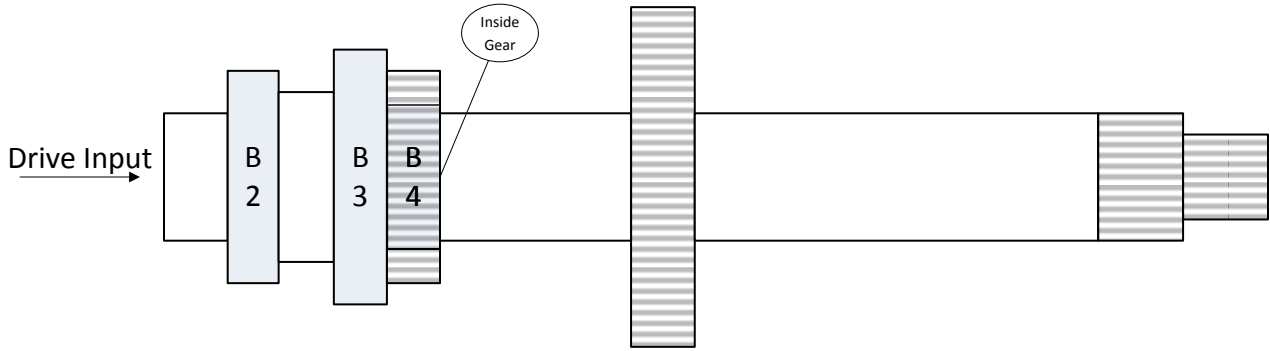

## Notes

**Seal 1:** 62mm x 40mm x 8mm. NAK TF 40 62 7

**Seal 2:** 110mm x 90mm x 3mm. NAK TF 90 110 10

**B1:** 80mm x 40mm x 18mm. PN: ??

**B2:** 80mm x 40mm x 18mm. PN: MRC 208 SZ (6208 RS)

**B3:** 110mm x 60mm x 22mm. PN: NTN 6212x50C3

**B4:** 63mm x 35mm x 14mm. PN: NSK 6007

**B5:** 120mm x 65mm x 23mm. PN: NSK 6213N

**B6:** 95mm x 60mm x 18mm. PN: OR S 6012 C3

**B7:** 95mm x 60mm x 18mm. PN: OR S 6012 C3

**B8:** 72mm x 35mm x 16mm. PN: NTN 6207