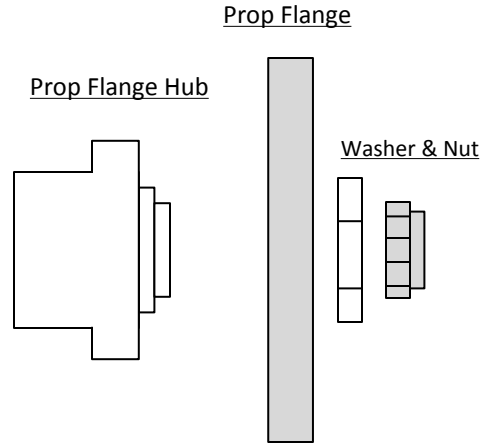

# Eggenfellner PSRU Gen 3v4 Parts Diagram

Updated: 12/11/2012 1:33p

## Notes

**Seal 1:** 62mm x 40mm x 8mm. NAK TF 40 62 7

**Seal 2:** 110mm x 90mm x 3mm. NAK TF 90 110 10

**B1:** 80mm x 40mm x 18mm. PN: ??

**B2:** 80mm x 40mm x 18mm. PN: MRC 208 SZ (6208 RS)

**B3:** 110mm x 60mm x 22mm. PN: NTN 6212x50C3

**B4:** 63mm x 35mm x 14mm. PN: NSK 6007

**B5:** 120mm x 65mm x 23mm. PN: NSK 6213N

**B6:** 95mm x 60mm x 18mm. PN: OR S 6012 C3

**B7:** 95mm x 60mm x 18mm. PN: OR S 6012 C3

**B8:** 72mm x 35mm x 16mm. PN: NTN 6207