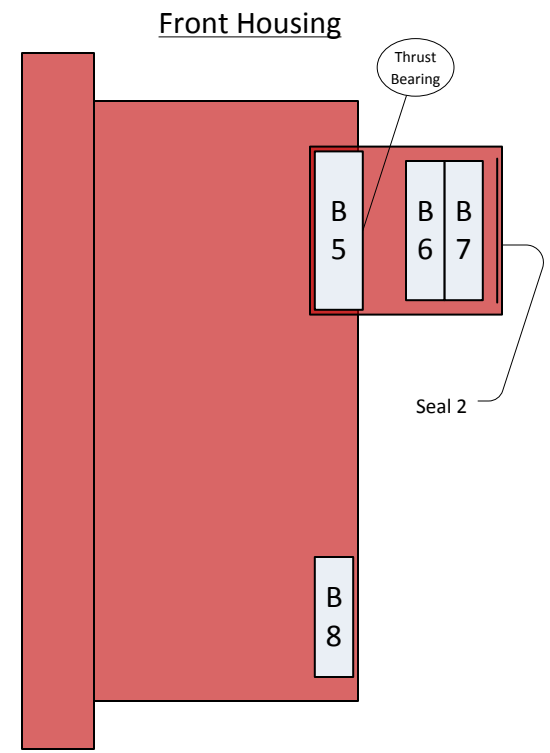

# Eggenfellner PSRU Gen 3v4 Parts Diagram

Updated: 12/11/2012 1:33p

## Notes

**Seal 1:** 62mm x 40mm x 8mm. NAK TF 40 62 7

**Seal 2:** 110mm x 90mm x 3mm. NAK TF 90 110 10

**B1:** 80mm x 40mm x 18mm. PN: ??

**B2:** 80mm x 40mm x 18mm. PN: MRC 208 SZ (6208 RS)

**B3:** 110mm x 60mm x 22mm. PN: NTN 6212x50C3

**B4:** 63mm x 35mm x 14mm. PN: NSK 6007

**B5:** 120mm x 65mm x 23mm. PN: NSK 6213N

**B6:** 95mm x 60mm x 18mm. PN: OR S 6012 C3

**B7:** 95mm x 60mm x 18mm. PN: OR S 6012 C3

**B8:** 72mm x 35mm x 16mm. PN: NTN 6207